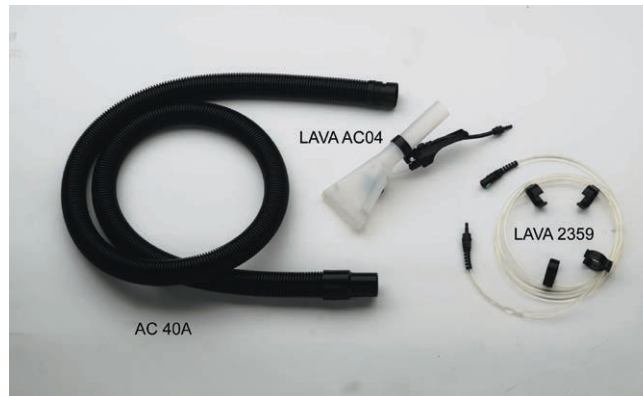

SETTORI DI UTILIZZO

DATI TECNICI

Motori	Nr.	2 Bistadio
Applicazione		WET & DRY
Potenza	W	2200-2600 max
Tensione/Hz	V	220-240
Depressione	mmH2O	2470
Portata d'aria	m ³ /h	420
Potenza pompa	W	90
Pressione pompa	Bar	8
Portata pompa	Lt/min	2
Contenitore recupero/ma-	Lt	62/acciaio inox
Serbatoio H2O-detergente/	Lt	25/estraibile
Cavo	mt	8,5
Dimensione (LxWxH)	mm	600x690x1090
Peso	Kg	28

ACCESSORI E RICAMBI

STANDARD

tubo flex Ø 40 mt
2,5 c/attacchi

CODICE
AC40A

estrattore liquidi

CODICE
LAVA 2359

Tubo rilsan con
attacchi rapidi

CODICE
LAVA 2359